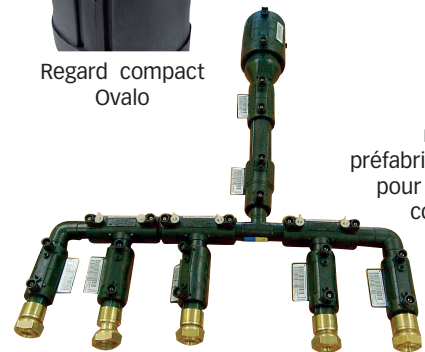

Gamme complète de tuyau PLT avec raccords

Tube gaz

Raccords PE

Gamme complète de coffrets enterrés ou en façade réalisés sur mesure

Armoire de jumelage

RACCORDEMENT EAUX

Tube PE bandes bleues, en couronne, barre et touret

Manchon

Regard de branchement Composite équipé

Regard compact Ovalo

Raccords Magnum Ø 16 - 110

nourrice préfabriquée PE pour arrivées compteur

CONSOMMABLES

Résine de calfeutrement M3000

Détecteur de fuite

Marqueurs permanents

Colle PVC

Lingettes Nettoyantes

Kit clôture

PETITS OUTILLAGES

Aiguilles en fibre de verre du Ø 3 au Ø 11 mm

Coupe-tube sécateur Ø 0 - 63

Coupe tube PLT